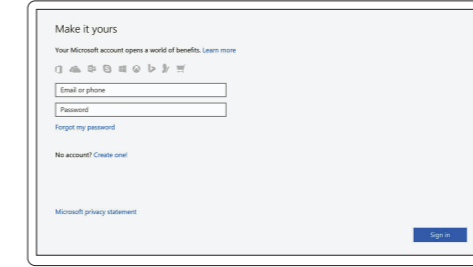

### Connect to your network

Se connecter à un réseau  
Estabeleça ligação à rede  
Ağınıza bağlanın  
التوصيل بالشبكة

- NOTE:** If you are connecting to a secured wireless network, enter the password for the wireless network access when prompted.
- REMARQUE :** dans le cas d'une connexion à un réseau sans fil sécurisé, saisir le mot de passe d'accès au réseau sans fil lorsque l'invite apparaît.
- NOTA:** Se estiver a ligar a uma rede sem fios protegida, introduza a palavra passe de acesso à rede sem fios quando solicitado.
- NOT:** Güvenli bir kablolu ağa bağlanıyorsanız, sorulduğunda kablolu ağ erişimi parolasını girin. **ملاحظة:** في حالة اتصالك بشبكة لاسلكية مؤمنة، أدخل كلمة المرور لوصول الشبكة اللاسلكية عند مطالبتك.

### Sign in to your Microsoft account or create a local account

Se connecter à un compte Microsoft ou créer un compte local  
Inicie sessão na sua conta Microsoft ou crie uma conta local  
Microsoft hesabınıza oturma açın veya yerel bir hesap oluşturun  
قم بتسجيل الدخول إلى حساب Microsoft أو قم بإنشاء حساب محلي